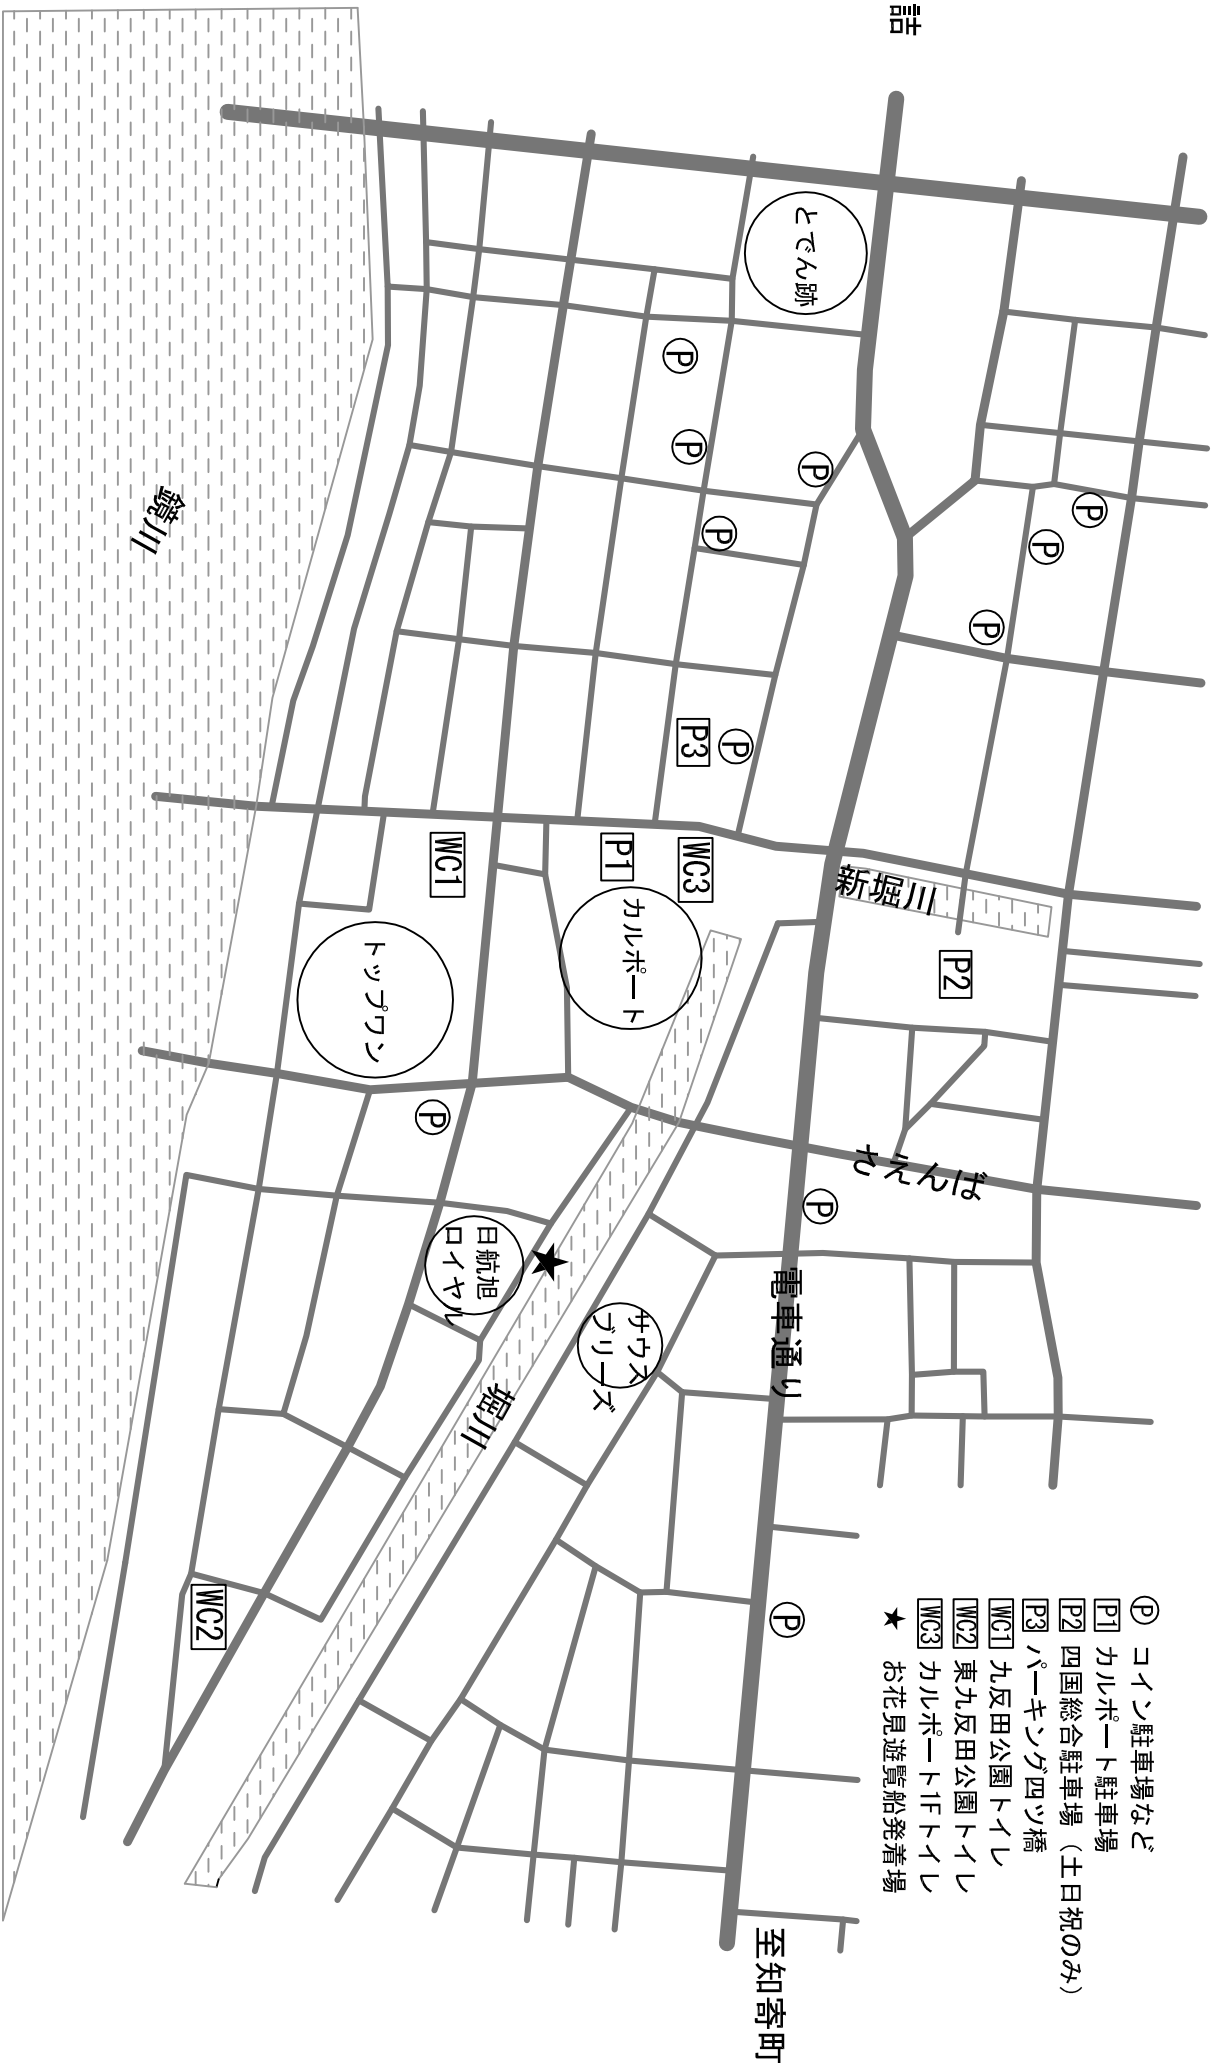

至高知駅

周辺駐車場・トイレマップ

至掘詰

- Ⓐ コイン駐車場など
- Ⓟ1 カルポート駐車場
- Ⓟ2 四国総合駐車場（土日祝のみ）
- Ⓟ3 パーキング四ツ橋
- ⓂⒶ1 九反田公園トイレ
- ⓂⒶ2 東九反田公園トイレ
- ⓂⒶ3 カルポート1Fトイレ
- ★ お花見遊覧船発着場

至高知町